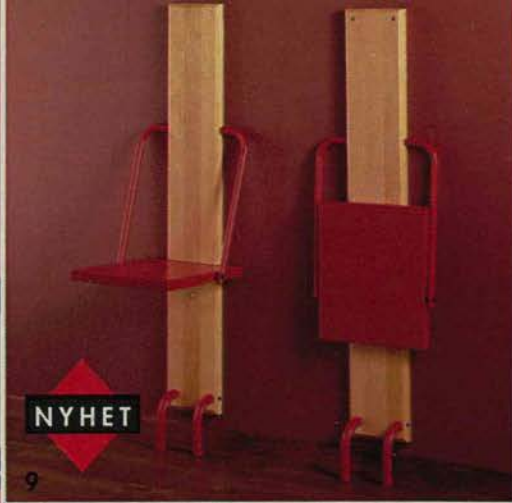

45.-
BÅT spegel

8

NYHET

9

10

11

12

13

1.195.-
KAJAK förvaringspelare

14

15

ANKARE hatthylla
98.-

NYHET

17